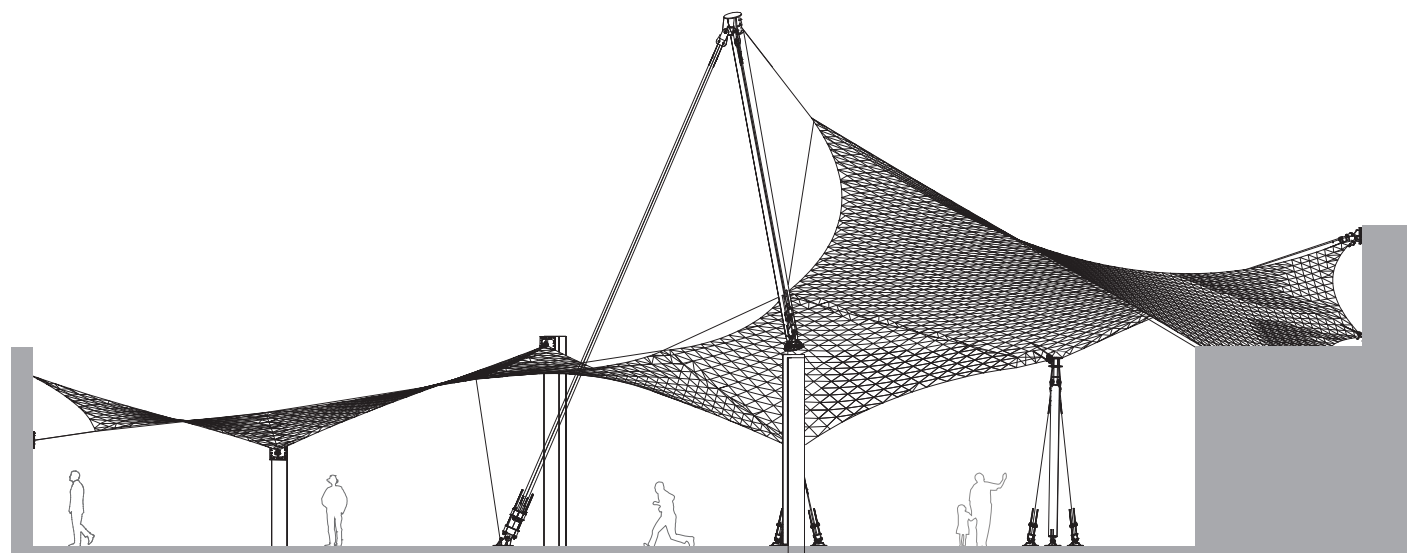

GRADIENT RESTAURANT IN ARG SHOPPING CENTER

Location: Tajrish-Tehran-Iran
Date: June 2015
Area: 480 sqm
Client: Saba Mihan Company
Scope of works: Architectural Design
Project Management
Fabrication
Installation
Structural Engineer: Maffeis Engineering Spa(www.maffeis.it)

رستوران گرادینت مجتمع تجاری ارگ

مکان: تهریش - تهران
زمان: خرداد ماه ۱۳۹۴
مساحت: ۴۸۰ مترمربع
کارفرما: شرکت صبا میهن
شرح فعالیت: طراحی
مدیریت پروژه
ساخت
نصب
مشاوره و مهندسی مافیس
مهندسی سازه: