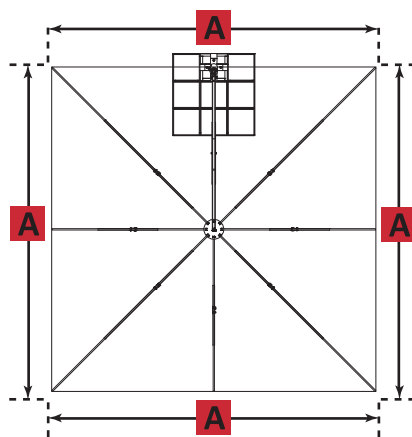

## مشخصات فنی سایبان

Fabric / پارچه	PES-PVC
Fabric Color / رنگ پارچه	White ○
Structure / سازه	Steel / Aluminium
Connections / اتصالات	Steel
Structure Finish / رنگ سازه	Electrostatic Coating

Dimensions of umbrella

ابعاد سایبان

<b>A</b>	Segment	5.05*5.05 m
<b>A<sup>2</sup></b>	Area	25.5 m <sup>2</sup>
<b>B</b>	Max. height (Close)	4.73 m
<b>C</b>	Max. height (Open)	3.17 m
<b>D</b>	Min. height (Close)	1.14 m
<b>E</b>	Min. height (Open)	2.25 m
<b>F</b>	Handle height	0.84 m