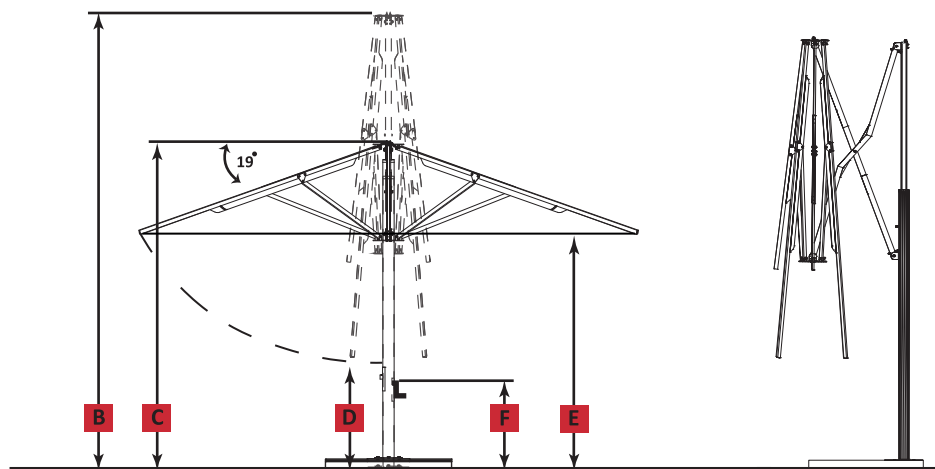

## مشخصات فنی سایبان

Fabric / پارچه	PES-PVC
Fabric Color / رنگ پارچه	White ○
Structure / سازه	Steel / Aluminium
Connections / اتصالات	Steel
Structure Finish / رنگ سازه	Electrostatic Coating

Dimensions of umbrella

ابعاد سایبان

<b>A</b>	Segment	5.05*5.05 m
<b>A<sup>2</sup></b>	Area	25.5 m <sup>2</sup>
<b>B</b>	Max. height (Close)	4.73 m
<b>C</b>	Max. height (Open)	3.17 m
<b>D</b>	Min. height (Close)	1.14 m
<b>E</b>	Min. height (Open)	2.25 m
<b>F</b>	Handle height	0.84 m