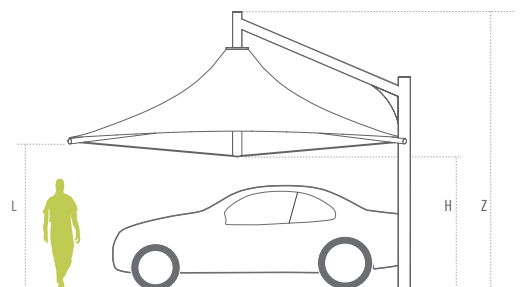

▲ Bahar Parking, Lavasan, 2014

▲ سایبان پارکینگ بهار، لوسان، ۱۳۹۳

Type B

Type A

Type C

سایبان‌های مدل پارکینگ از گروه محصولات پوش در فرم‌های متنوع طراحی شده‌اند تا پاسخگوی هر نوع سلیقه‌ای باشند. به راحتی می‌توانند در هر فضایی مورد استفاده قرار گیرند و هرگونه شرایط آب و هوایی را تحمل کنند.

ابعاد تقریبی و به متر هستند

Dimensions are in meters

Type A-1

Type A-2

Type B

Type C

ابعاد سایبان / Dimensions of canopy

5.25 × 5.5

7.8 × 5.5

6 × 6

6 × 6

H: min. height	2.40	2.40	2.30	2.25
Z: max. height	3.60	3.60	3.60	4.70
L: height	-	-	-	2.50
Number of cars shaded by canopy	2	3	2	2

مشخصات فنی / Technical Specifications

Fabric / پارچه	PES-PVC-PVDF	○ ● ● ● ● ● ● ●
Structure / سازه	ST 37	
Connections / اتصالات	ST 52	
Steel finish / پوشش بدنه	Polyurethane or hot galvanized coatings	