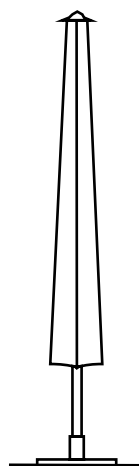

MATISSE

ماتیس

Matisse, a retractable umbrella, is a lightweight and beautiful of Poosh Products that can easily be used in any space. One of the special features of this canopy is the ability to open and close it manually.

سایان باز و بسته شونده ماتیس، سبک و زیبا از گروه محصولات پوش است که به راحتی می تواند در هر فضایی مورد استفاده قرار گیرد. از ویژگی های منحصر به فرد این سایان قابلیت باز و بسته شدن آن بصورت دستی می باشد.

کاربری:

- پوشش کافی شاپ، رستوران، سایان، آلاچیق، منازل مسکونی

Technical specifications

مشخصات فنی سایان

Fabric / پارچه	PES-PVC
Fabric Color / رنگ پارچه	White ○
Structure / سازه	Steel / Aluminium
Connections / اتصالات	Steel
Structure Finish / رنگ سازه	Electrostatic Coating

Dimensions of umbrella

ابعاد سایبان

A	Segment	5.70*5.70 m
A²	Area	32.5 m ²
B	Max. height (Close)	489 cm
C	Max. height (Open)	314 cm
D	Min. height (Close)	97 cm
E	Min. height (Open)	247 cm
F	Handle height	97 cm