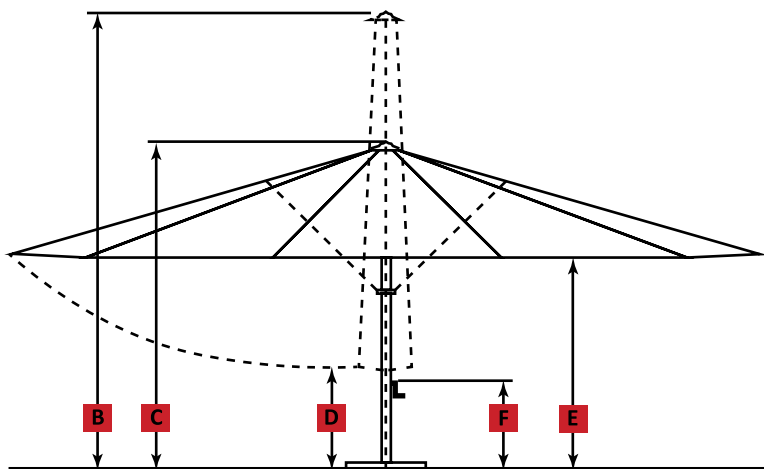

کاربری:

- پوشش کافی شاپ، رستوران، سایان، آلاچیق، منازل مسکونی

Technical specifications

مشخصات فنی سایان

Fabric / پارچه	PES-PVC
Fabric Color / رنگ پارچه	White ○
Structure / سازه	Steel / Aluminium
Connections / اتصالات	Steel
Structure Finish / رنگ سازه	Electrostatic Coating

Dimensions of umbrella

ابعاد سایبان

A	Segment	5.70*5.70 m
A²	Area	32.5 m ²
B	Max. height (Close)	489 cm
C	Max. height (Open)	314 cm
D	Min. height (Close)	97 cm
E	Min. height (Open)	247 cm
F	Handle height	97 cm