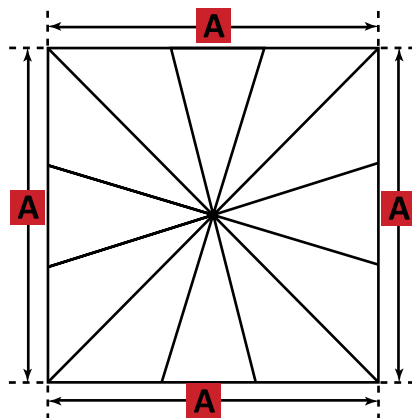

کاربری:

- پوشش کافی شاپ، رستوران، سایان، آلاچیق، منازل مسکونی

Technical specifications

مشخصات فنی سایان

Fabric / پارچه	PES-PVC
Fabric Color / رنگ پارچه	White ○
Structure / سازه	Steel / Aluminium
Connections / اتصالات	Steel
Structure Finish / رنگ سازه	Electrostatic Coating

Dimensions of umbrella

ابعاد سایبان

A	Segment	5.70*5.70 m
A²	Area	32.5 m ²
B	Max. height (Close)	489 cm
C	Max. height (Open)	314 cm
D	Min. height (Close)	97 cm
E	Min. height (Open)	247 cm
F	Handle height	97 cm