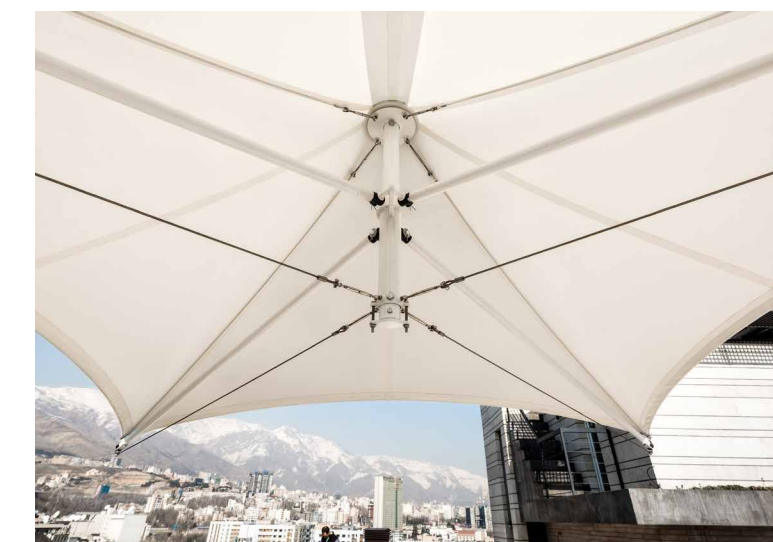

پایا

Roof Garden Of Nikan
Tehran