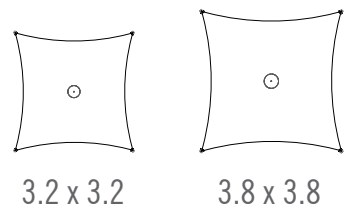

# ارگ

ابعاد داده شده تقریبی و به متر هستند  
Dimensions are in meters

ابعاد سایبان / Dimensions of canopy

5 x 5

6 x 6

7 x 7

H: min. height	1.70	1.80	2.00
Z: max. height	3.50	4.10	4.30

مشخصات فنی / Technical Specifications

# PARNIAN

ابعاد داده شده تقریبی و به متر هستند

Dimensions are in meters

ابعاد سایبان

Dimensions of umbrella

H: min. height	2.00	2.00
Z: max. height	2.95	2.95

Accessoris / لوازم جانبی

Lighting / نورپردازی	LED
Table / میز	1 x 1
Plate stand / پایه وزنی	1 x 1