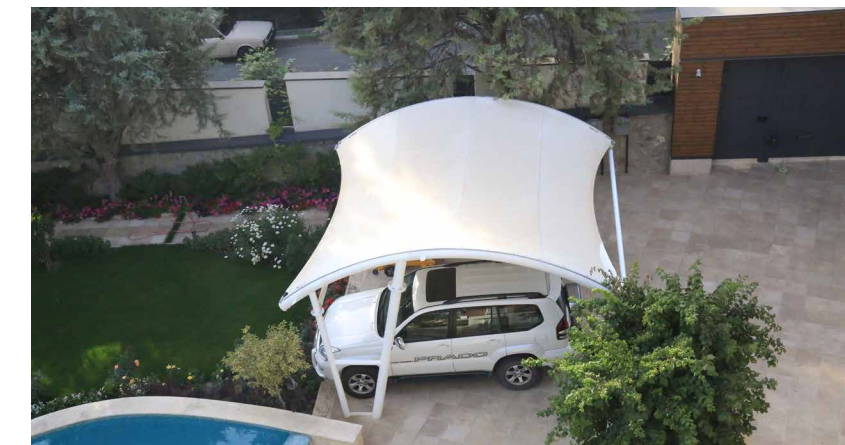

PARKING

PARKING POOSH products can easily be installed anywhere and withstand all weather conditions. These shelters are designed in different forms and sizes to please all tastes.

پارکینگ‌های گروه محصولات پوش، به راحتی می‌توانند در هر فضایی مورد استفاده قرار گیرند و هرگونه شرایط آب و هوایی را تحمل کنند. این محصولات در فرم‌های متنوع طراحی شده‌اند تا پاسخگوی هر نوع سلیقه‌ای باشند.

ابعاد داده شده تقریبی و به متر هستند Dimensions are in meters	Type A-1	Type A-2	Type B	Type C
ابعاد سایبان / Dimensions of canopy	5.25 × 5.5	7.8 × 5.5	6 × 6	6 × 6
H: min. height	2.40	2.40	2.30	2.25
Z: max. height	3.60	3.60	3.60	4.70
L: height	-	-	-	2.50
Covering Number of cars	2	3	2	2

Technical Specifications / مشخصات فنی

پارچه / Fabric	PES-PVC-PVDF	
سازه / Structure	ST 37	
اتصالات / Connections	ST 52	
پوشش بدنه / Steel finish	Polyurethane Paint or hot galvanized	

پارکینگ