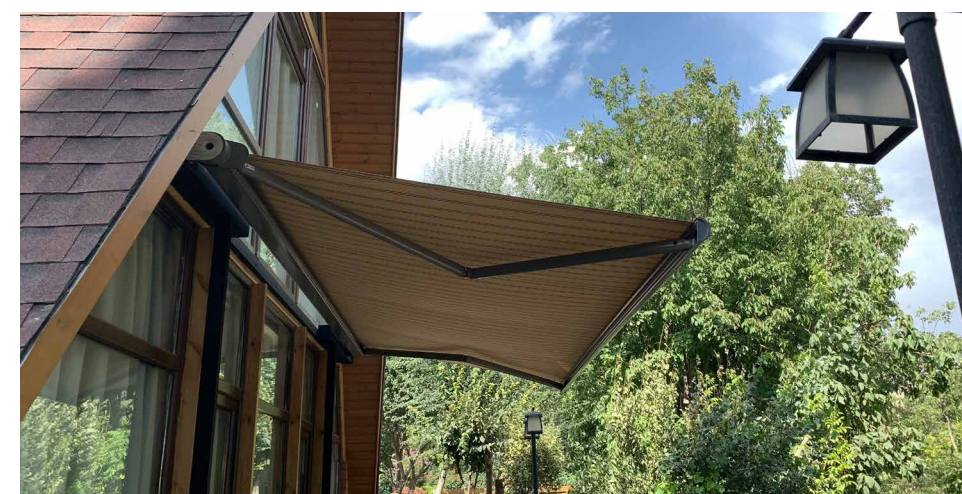

Functions:

Cover of cafes, restaurants, residential areas and etc