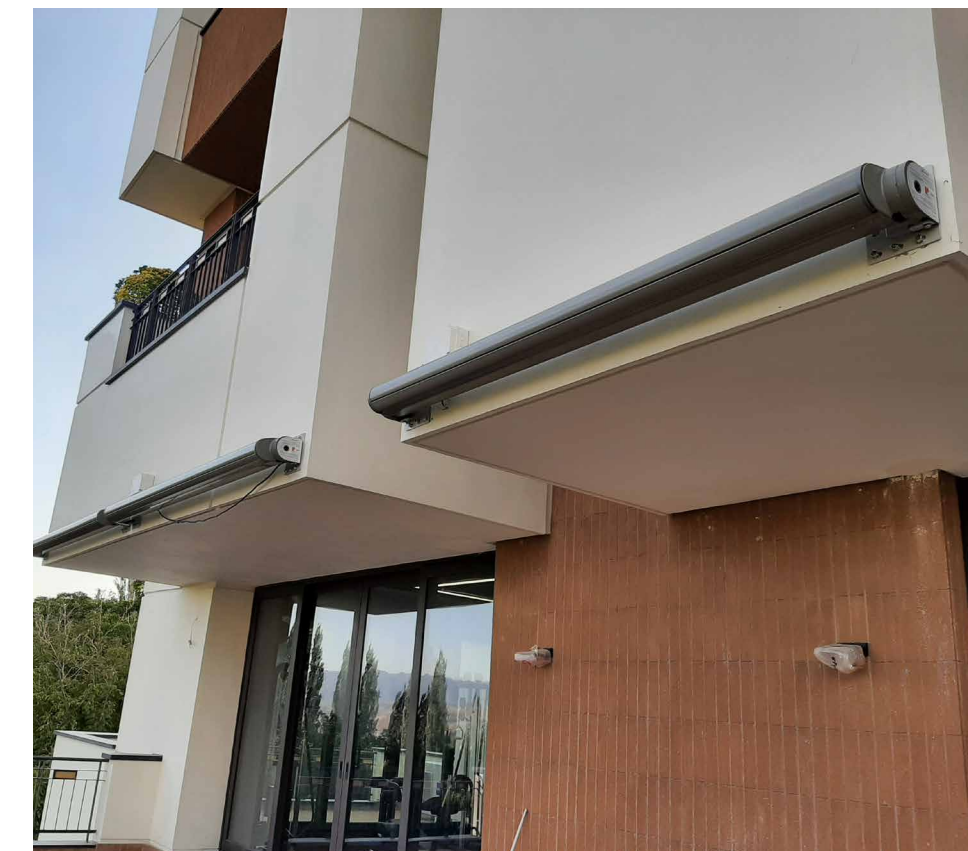

Functions:

Cover of cafes, restaurants, residential areas and etc