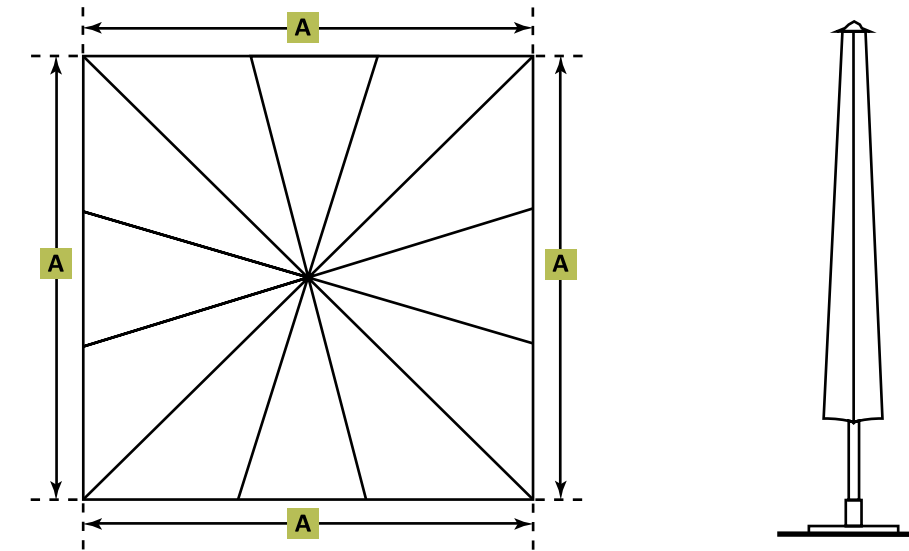

Technical specifications

مشخصات فنی

Fabric / پارچه	Acrylic
Fabric Color / رنگ پارچه	○
Structure / سازه	ST37
Connections / اتصالات	ST37
Structure Finish / رنگ سازه	Electrostatic Coating

Dimensions of umbrella

ابعاد سایبان

A	Segment	5.7*5.7 m
A²	Area	32.5 m²
B	Max. height (Close)	489 cm
C	Max. height (Open)	314 cm
D	Min. height (Close)	97 cm
E	Min. height (Open)	247 cm
F	Handle. height	97 cm

www.dibats.com