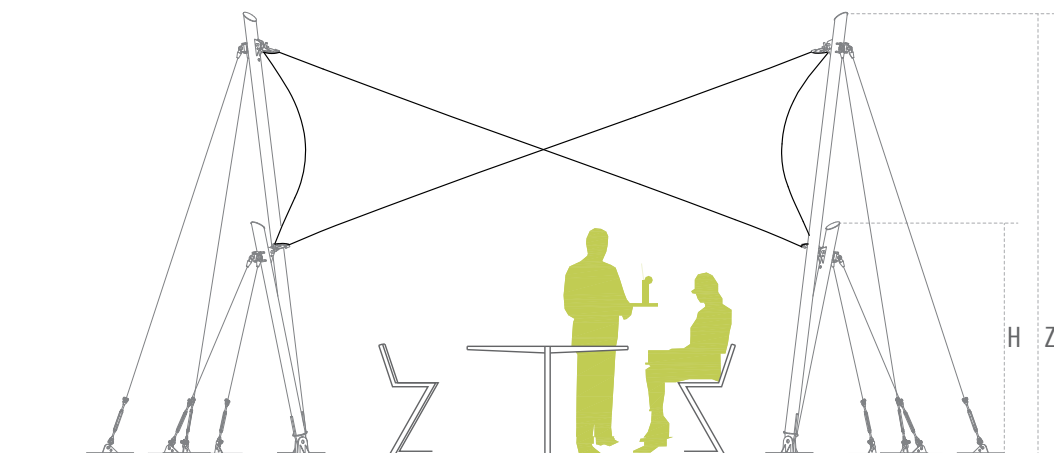

ARG

ارگ

ابعاد داده شده تقریبی و به متر هستند
Dimensions are in meters

ابعاد سایبان / Dimensions of canopy

5 x 5

6 x 6

7 x 7

H: min. height	1.70	1.80	2.00
Z: max. height	3.50	4.10	4.30

مشخصات فنی / Technical Specifications

پارچه / Fabric	PES-PVC-PVDF	☐ ☐ ☐ ☐ ☐ ☐ ☐
سازه / Structure	ST 37	
اتصالات / Connections	ST 52	
پوشش بدنه / Steel finish	Polyurethane Paint or hot galvanized	

ارگ سایبانی متفاوت از گروه محصولات پوش است که زیبایی منحصر به فردی به محیط پیرامون خود می‌بخشد.