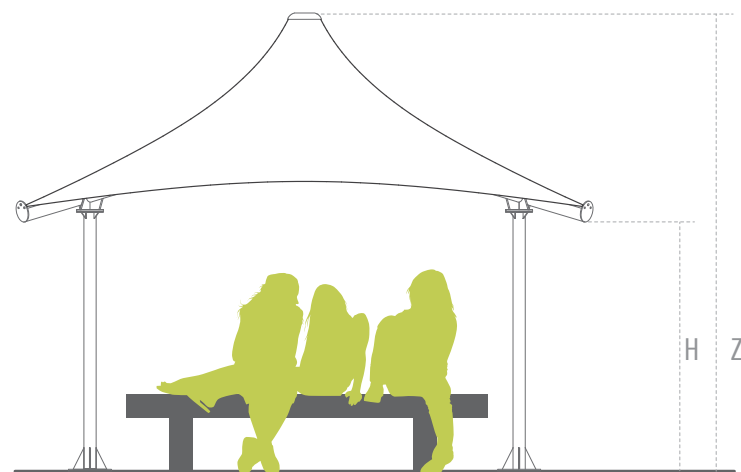

GOLESTAN

ابعاد داده شده تقریبی و به متر هستند
Dimensions are in meters

ابعاد سایبان / Dimensions of canopy

4 x 4   5 x 5   6 x 6

H: min. height	2.26	2.30	2.43
Z: max. height	3.30	3.50	4.10

مشخصات فنی / Technical Specifications

پارچه / Fabric	PES-PVC-PVDF	○ ● ● ● ● ● ●
سازه / Structure	ST 37	
اتصالات / Connections	ST 52	
پوشش بدنه / Steel finish	Polyurethane Paint or hot galvanized	

Golestan is one canopy of POOSH products, available in different sizes and colors. This canopy has no middle column, so the covered area can be completely enjoyed.