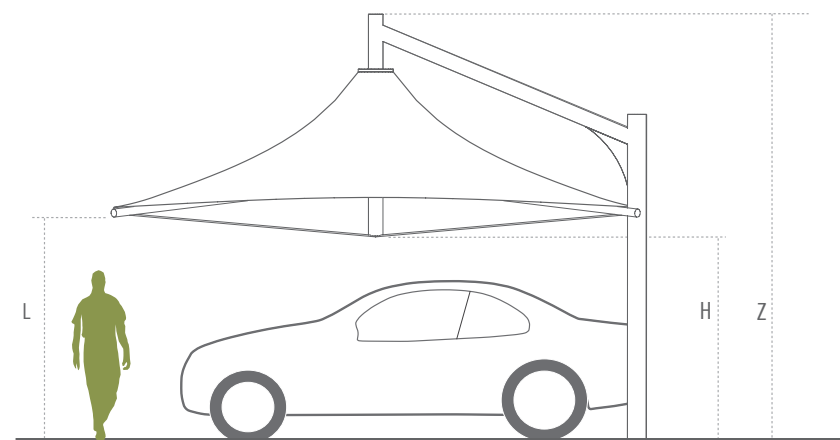

PARKING

PARKING POOSH products can easily be installed anywhere and withstand all weather conditions. These shelters are designed in different forms and sizes to please all tastes.

پارکینگ‌های گروه محصولات پوش، به راحتی می‌توانند در هر فضایی مورد استفاده قرار گیرند و هرگونه شرایط آب و هوایی را تحمل کنند. این محصولات در فرم‌های متنوع طراحی شده‌اند تا پاسخگوی هر نوع سلیقه‌ای باشند.

ابعاد داده شده تقریبی و به متر هستند Dimensions are in meters	Type A-1	Type A-2	Type B	Type C
ابعاد سایبان / Dimensions of canopy	5.25 × 5.5	7.8 × 5.5	6 × 6	6 × 6
H: min. height	2.40	2.40	2.30	2.25
Z: max. height	3.60	3.60	3.60	4.70
L: height	-	-	-	2.50
Covering Number of cars	2	3	2	2

Technical Specifications / مشخصات فنی

پارچه / Fabric	PES-PVC-PVDF	
سازه / Structure	ST 37	
اتصالات / Connections	ST 52	
پوشش بدنه / Steel finish	Polyurethane Paint or hot galvanized	

Type C

پارکینگ