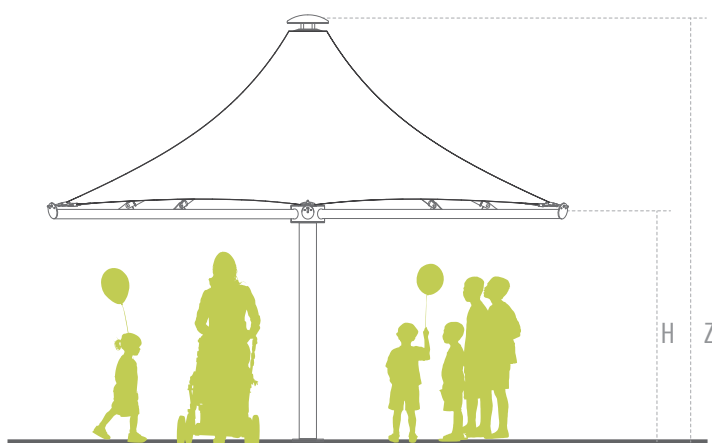

MEHRAN

ابعاد داده شده تقریبی و به متر هستند
Dimensions are in meters

ابعاد سایبان / Dimensions of canopy

H: min. height	2.20	2.30	2.50	2.50
Z: max. height	4	4.60	4.80	5

مشخصات فنی / Technical Specifications

پارچه / Fabric	PES-PVC-PVDF	
سازه / Structure	ST 37	
اتصالات / Connections	ST 52	
پوشش بدنه / Steel finish	Polyurethane Paint or hot galvanized	

Mehran is a fixed umbrella of POOSH product range, which can be installed in any space to provide shade and beauty.