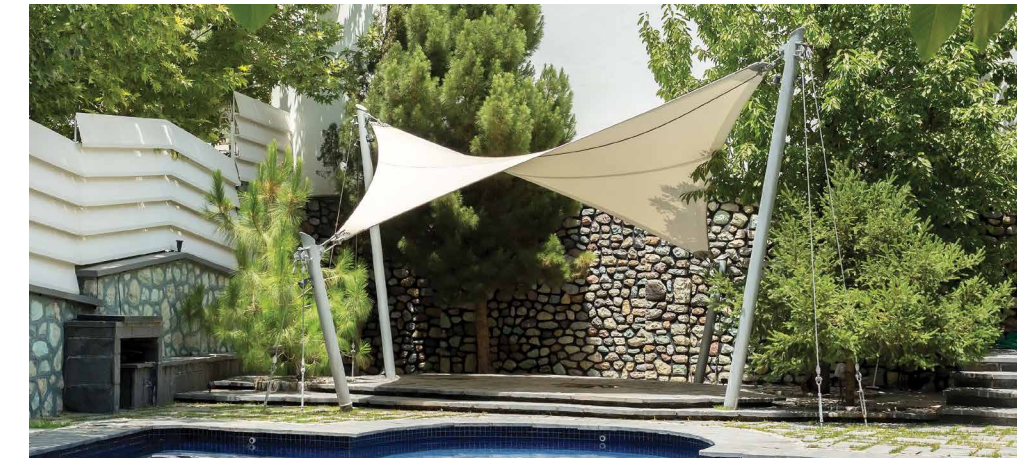

Private Villa
Lavasanat - Tehran