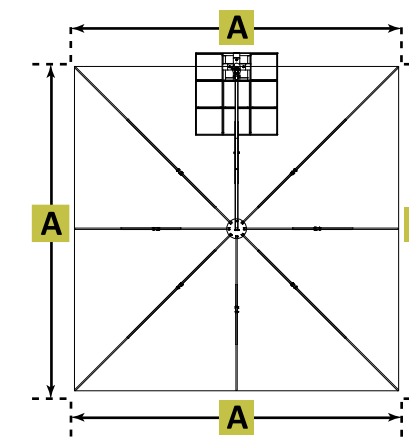

SIDE-ARM MATISSE

Matisse, a side-arm retractable umbrella, is a lightweight and beautiful of Poosh Products that can easily be used in any space. One of the special features of this canopy is the ability to open and close it manually.

ماتیس پایه کنار

ماتیس پایه کنار سایبانی باز و بسته شونده، سبک و زیبا از گروه محصولات پوش است که به راحتی می‌تواند در هر فضایی مورد استفاده قرار گیرد. از ویژگی های این محصول، قابلیت باز و بسته شدن سایبان بصورت دستی نسبت به ابعاد بزرگ آن و نبودن ستون در فضای پوشش می‌باشد.

Technical specifications

مشخصات فنی سایبان

Fabric / پارچه	PES-PVC
Fabric Color / رنگ پارچه	White ○
Structure / سازه	Steel / Aluminium
Connections / اتصالات	Steel
Structure Finish / رنگ سازه	Electrostatic Coating

Dimensions of umbrella

ابعاد سایبان

A	Segment	5.05*5.05 m
A²	Area	25.5 m²
B	Max. height (Close)	473 cm
C	Max. height (Open)	317 cm
D	Min. height (Close)	114 cm
E	Min. height (Open)	225 cm
F	Handle. height	84 cm

سایبان در حالت بسته