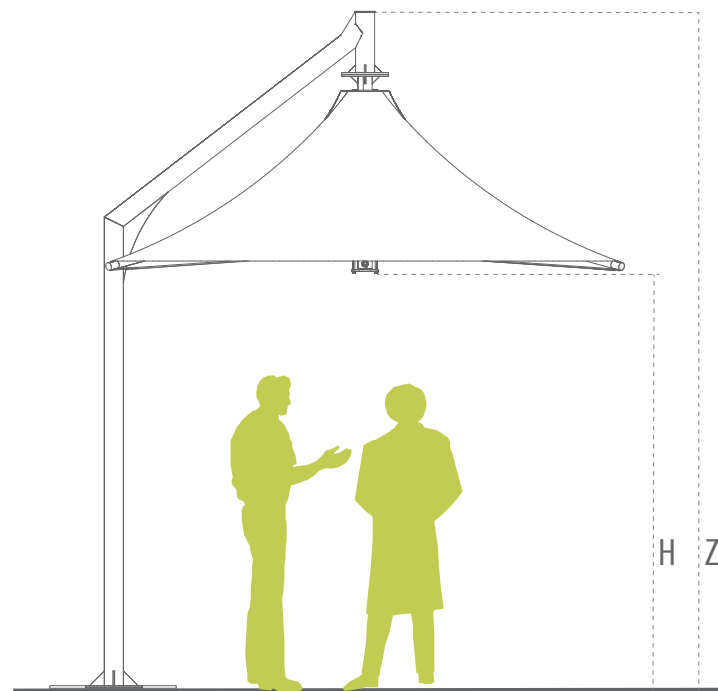

PAYA

ابعاد داده شده تقریبی و به متر هستند
Dimensions are in meters

ابعاد سایبان / Dimensions of umbrella

3.2 x 3.2   3.8 x 3.8

H: min. height	2.02	2.25
Z: max. height	3.50	3.85

مشخصات فنی / Technical Specifications

پارچه / Fabric	PES-PVC-PVDF	
سازه / Structure	ST 37	
اتصالات / Connections	Stainless Steel	
پوشش سازه / Steel finish	Polyurethane Paint	

Paya is an ultra light and a beautiful umbrella of POOSH products.
This space congenial umbrella can withstand all weather conditions.

پایا سایبانی بسیار سبک و زیبا از گروه محصولات پوش است که به راحتی می تواند در هر فضایی مورد استفاده قرار گیرد و هرگونه شرایط آب و هوایی را تحمل کند. از ویژگی های منحصر به فرد این سایبان نبودن ستون در فضای پوشش است.